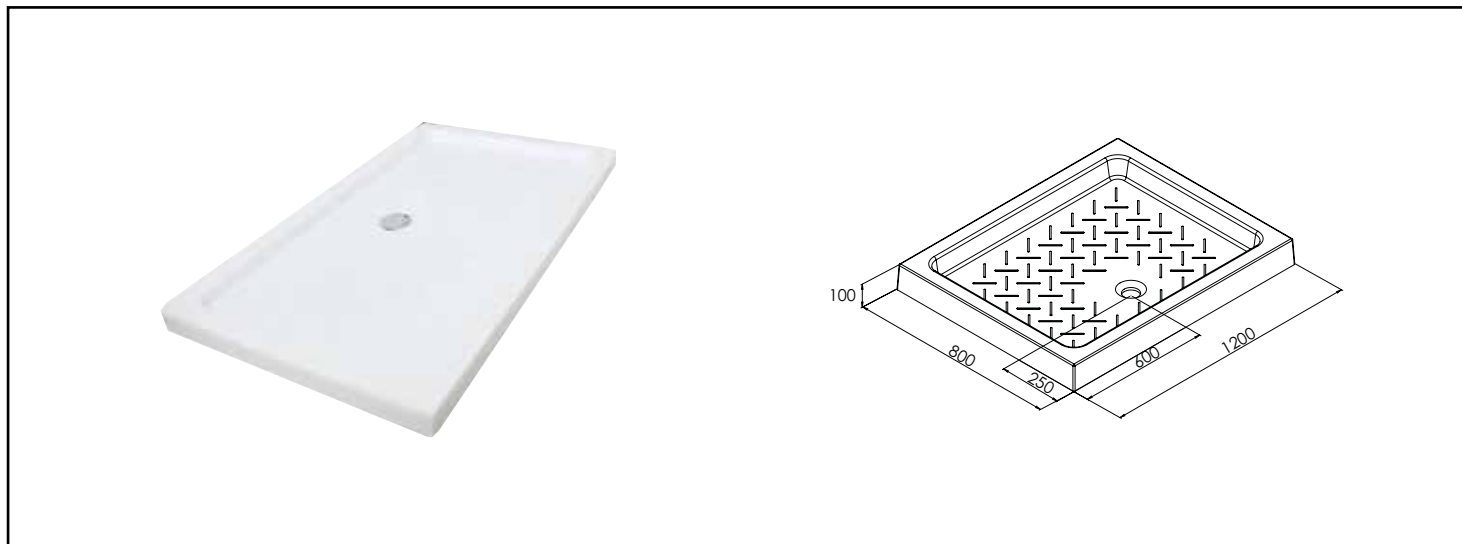

# RECEVEUR MIQUE - 80X120CM - CÉRAMIQUE - BLANC

■ **MATIÈRE : CÉRAMIQUE ÉMAILLÉE 4 FACES.**

■ **SURFACE PICOT ANTI-DÉRAPANTE**

■ **À POSER OU À ENCASTRER, ADAPTÉ À TOUTES LES CONFIGURATIONS**

■ **ÉPAISSEUR 10 CM**

■ **ÉVACUATION Ø 63 MM**

<b>CARACTÉRISTIQUES</b>	<p>Receveur de douche céramique Mique blanc brillant :          Dimensions 80 x 120 cm.          Épaisseur 10 cm.          Rectangle          Finition : blanc brillant.          A poser ou à encastrer.          Livré sans bonde de douche horizontale Ø60 mm</p>
<b>APPLICATIONS</b>	<p>Équipement de salle d'eau</p>
<b>CONDITIONS D'UTILISATION</b>	<p>Dimensions : 80 x 120 cm          Hauteur : 100 mm          Rectangle          Bonde : diamètre 60 mm          Surface picot anti-dérapante          Matériau : céramique</p>
<b>COMPATIBILITÉ</b>	<p>Conforme aux réglementations en vigueur</p>
<b>PRÉCAUTION D'EMPLOI</b>	<p>Dans les régions dites "calcaires" nous recommandons d'utiliser un adoucisseur d'eau pour un meilleur confort.</p>